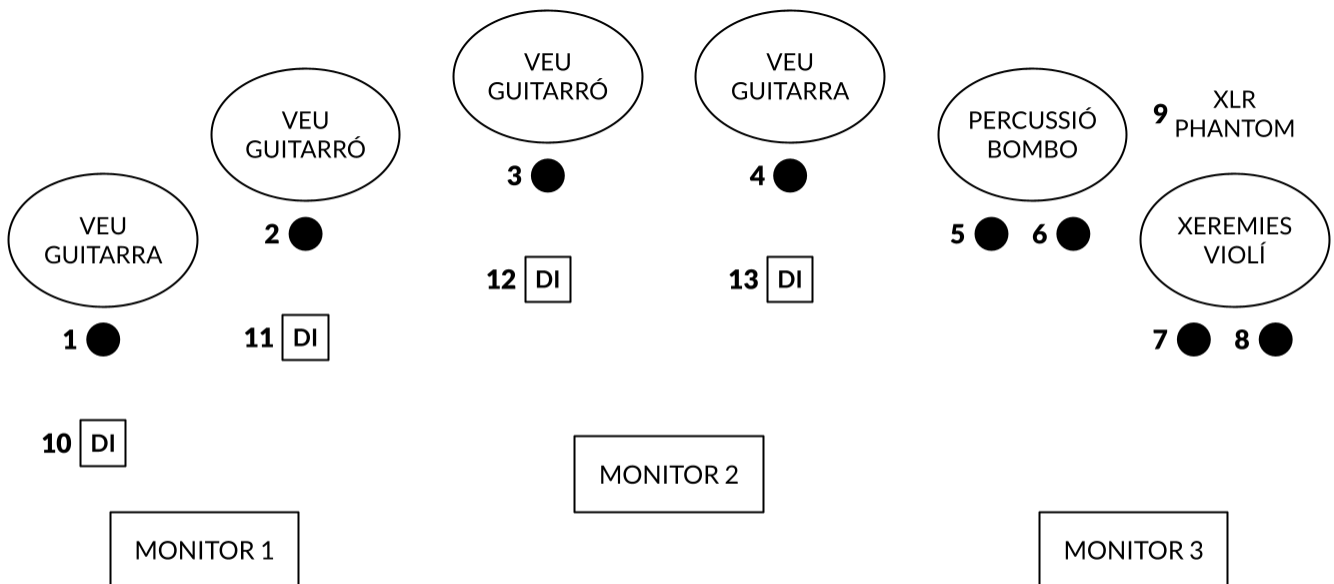

# FITXA TÈCNICA ES REVETLERS

## Llistat de Canals

Canal	Observacions	Micròfon
1 Veu		BETA/SM 58
2 Veu		BETA/SM 58
3 Veu		BETA/SM 58
4 Veu		BETA/SM 58
5 Percussió		BETA/SM 57
6 Bombo		BETA 52A
7 Xeremies: Grall		BETA/SM 57
8 Xeremies: Trompa		BETA/SM 57
9 Violí	XLR (Phantom)	
10 Guitarra	DI	
11 Guitarró	DI	
12 Guitarró	DI	
13 Guitarra	DI	

ESCENARI 6x4 mts (mínim)