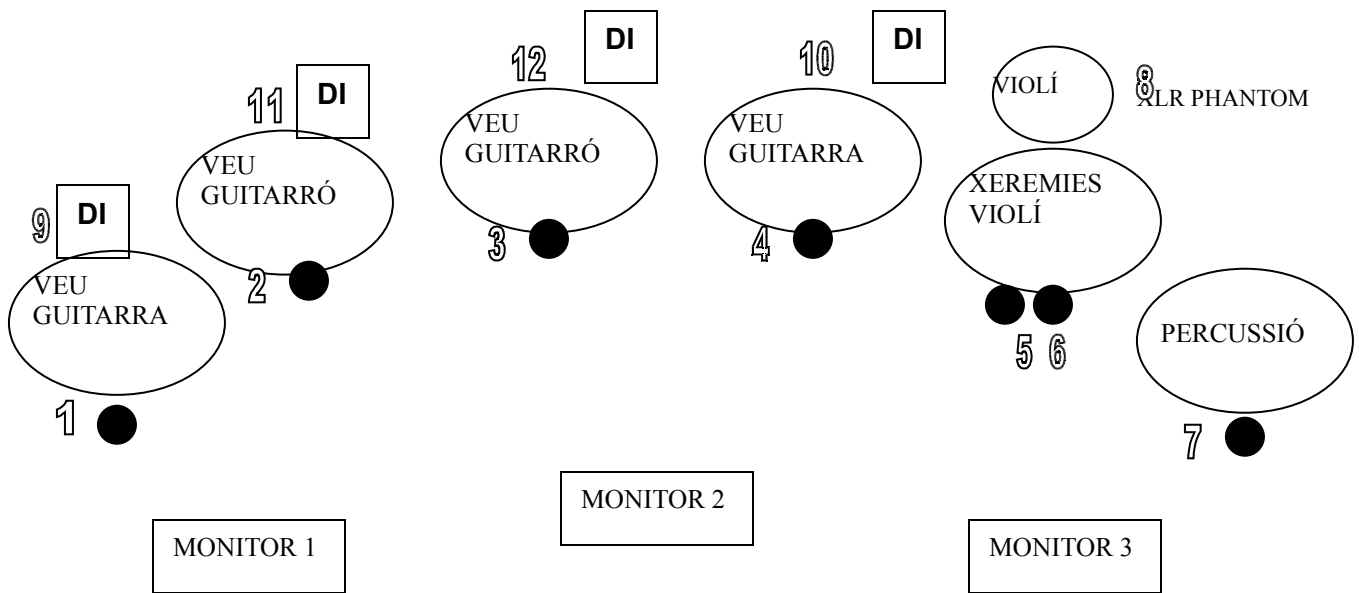

RAIDER D'ES REVETLERS

LLISTAT DE CANALS

CANAL		OBSERVACIONS	MICRÒFON
1	VEU		BETA/SM 58
2	VEU		BETA/SM 58
3	VEU		BETA/SM 58
4	VEU		BETA/SM 58
5	XEREMIES/GRALL		BETA/SM 57
6	XEREMIES/ TROMPA		BETA/SM 57
7	PERCUSSIÓ		BETA/SM 57
8	VIOLÍ	XLR(PHANTOM)	
9	GUITARRA	DI	
10	GUITARRA	DI	
11	GUITARRÓ	DI	
12	GUITARRÓ	DI	

ESCENARI 6X4 mts (mínim)

BALLADORES I BALLADORS